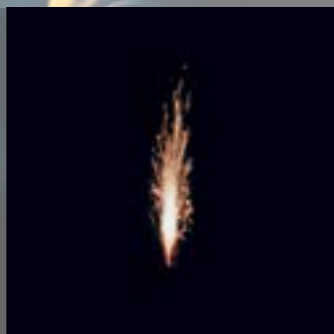

Line Rockets

Line Rocket er en enhed, der er fastgjort til en 2mm stålwire. Enheden er designet til at flyve henover publikum. De kan fås enten med en fløjte lyd eller som en ren raket. Line rocket flyver ca. 40 meter. Line Rocket producerer en høj fløjtelyd og danner en hale af gnister.