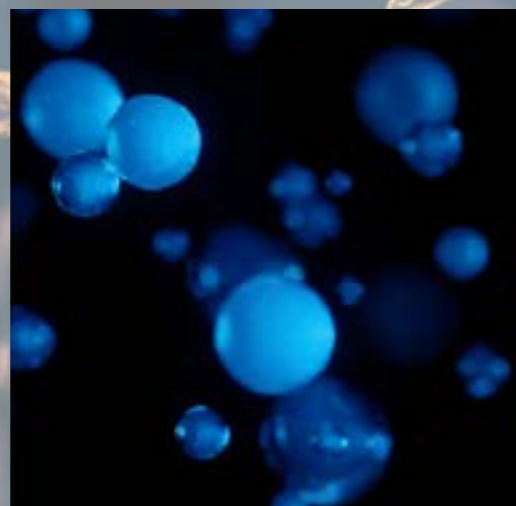

SPECIAL EFFECTS

AIR

MagicFX Stage Fan XL

Du kan bruge den kraftfulde vindkilde til at sprede røg eller sne – eller noget helt tredje. Din kreativitet sætter begrænsningerne, og Stage Fan leverer vindstyrken!

MagicFX Stage Propeller

! Brug den som dekoration for at skabe blikfang, eller udnyt vindmaskinens store kraft til at forstørre andre effekter som f.eks. bobler eller konfetti. Du kan også nedkøle publikum, når det er varmt, blæse røg væk fra en røgmaskine eller tænke større og bygge en DJ bås!