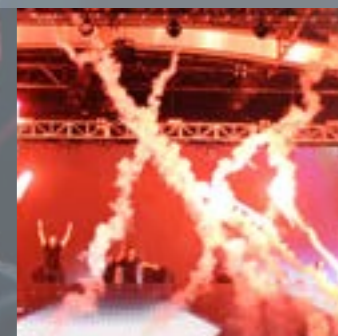

Brugerdefinerede løsninger

Vi leverer skræddersyet effekt løsninger som passer til lige netop dit behov!