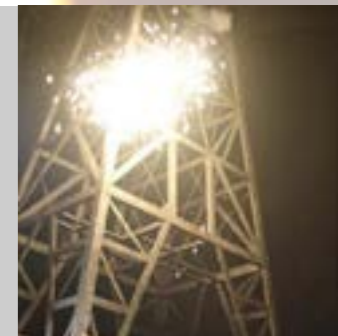

Line Rockets

Line Rocket er en enhed, der er fastgjort til en 2mm stålwire. Enheden er designet til at flyve henover publikum. De kan fås enten med en fløjte lyd eller som en ren raket. Line rocket flyver ca. 40 meter. Line Rocket producerer en høj fløjtelyd og danner en hale af gnister.

Mines

Mine er en effekt, som skyder en buket af lysende, farvede stjerner op i luften.

Robotics

Et fyrværkeri med lynhurtige, brændende sølvgnister, der simulerer en elektrisk kortslutning. En effekt, som uden tvivl vil sætte gnister til den festlige stemning og skabe et overraskende element til din sceneunderholdning!