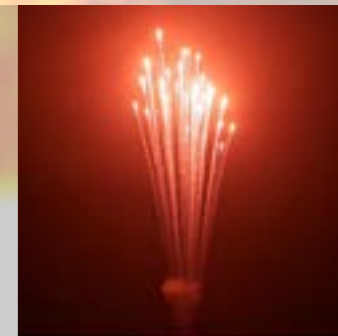

Mines

Mine er en effekt, som skyder en buket af lysende, farvede stjerner op i luften.