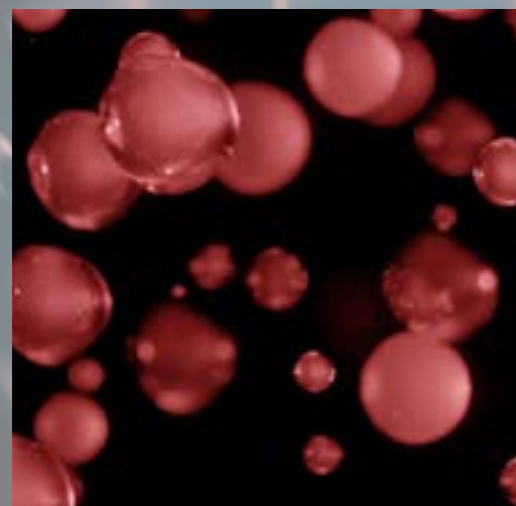

SPECIAL EFFECTS

AIR

MagicFX Stage Fan XL

Du kan bruge den kraftfulde vindkilde til at sprede røg eller sne – eller noget helt tredje. Din kreativitet sætter begrænsningerne, og Stage Fan leverer vindstyrken!

MagicFX Stage Propeller

! Brug den som dekoration for at skabe blikfang, eller udnyt vindmaskinens store kraft til at forstørre andre effekter som f.eks. bobler eller konfetti. Du kan også nedkøle publikum, når det er varmt, blæse røg væk fra en røgmaskine eller tænke større og bygge en DJ bås!